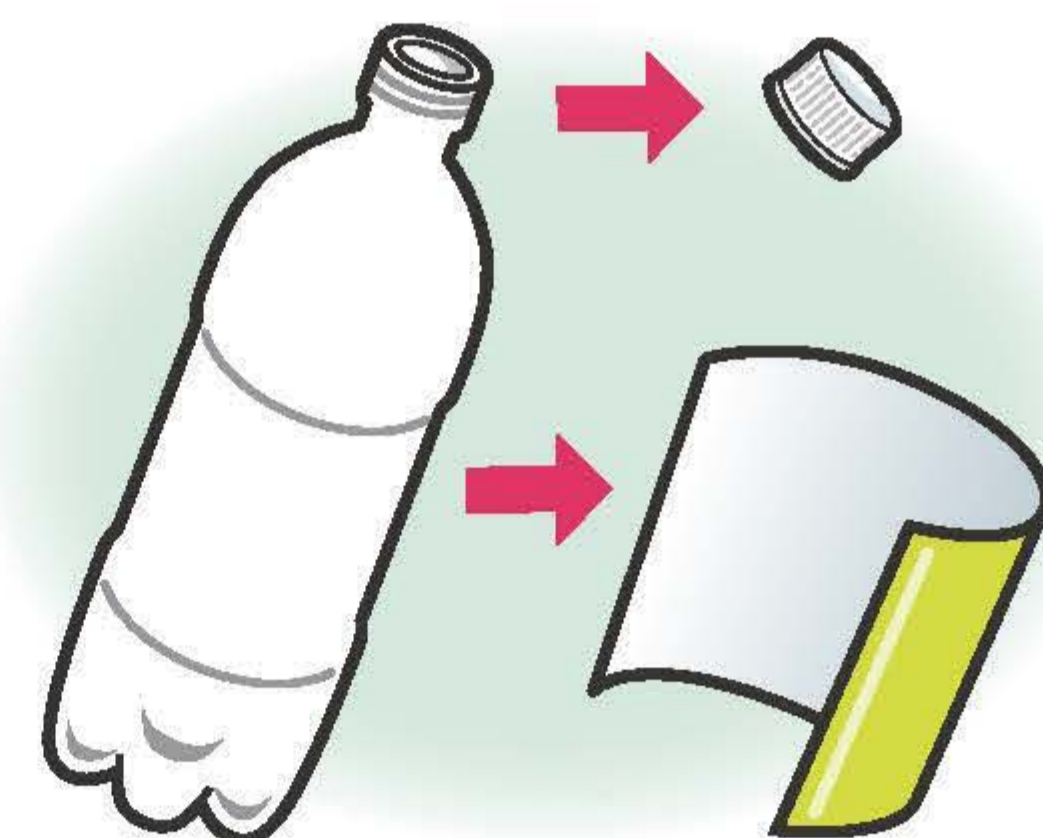

日 Sun	月 Mon	火 Tue	水 Wed	木 Thu	金 Fri	土 Sat
		1 新聞 ペットボトル 可燃ごみ 古着・古布	2 雑誌・雑紙	3 容器包装プラスチック	4 可燃ごみ専用 不燃ごみ専用 可燃ごみ 不燃ごみ 缶	5
6	7 ダンボール 紙パック	8 可燃ごみ専用 可燃ごみ ペットボトル	9	10 容器包装プラスチック	11 可燃ごみ専用 可燃ごみ びん 有害ごみ (小型充電式電池等)	12
13	14	15 可燃ごみ専用 可燃ごみ ペットボトル 古着・古布	16 雑誌・雑紙	17 容器包装プラスチック	18 可燃ごみ専用 可燃ごみ 缶	19
20	21 海の日 ダンボール 紙パック	22 可燃ごみ専用 可燃ごみ ペットボトル	23	24 容器包装プラスチック	25 可燃ごみ専用 可燃ごみ びん 有害ごみ (小型充電式電池等)	26
27	28	29 新聞 ペットボトル 可燃ごみ 古着・古布	30 雑誌・雑紙	31 容器包装プラスチック	セブン-イレブン一部店舗でペットボトルを回収しています。5本で1nanacoポイントが付与されます! 詳しくはこちら▲	

お知らせ

ペットボトルの
キャップとラベルは
容器包装プラスチックへ

ペットボトルについて、
7・8・9月の3か月間は
毎週収集します。

★「可燃ごみ」のみ当日出しで厳守願います。
8:30までにお出し願います。

★倉庫前には、ごみを置かないよう、ご協力をお願いします。